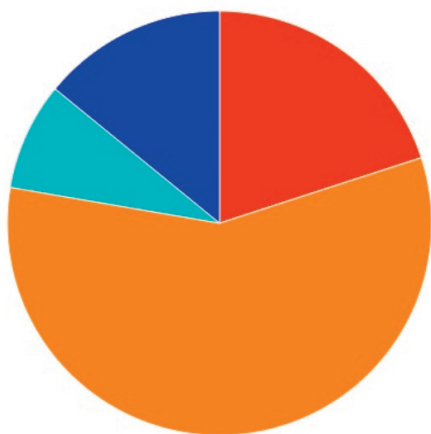

Du point de vue de la représentativité, la CGT se maintient aux alentours de 20 %. Nous conservons nos 2 sièges dans le collège cadres mais passons de 5 sièges à 4 en non-cadres.

VOTE DES SALARIÉ·E·S POUR LE CSEE

● CGT ● CFDT ● CFTC ● CGC

Une fois élu·e·s par les salarié·e·s, les membres du CSEE se répartissent les mandats pour siéger au CSE Central et dans les diverses commissions (Activités Socio Culturelles, Commission Santé Sécurité Conditions de Travail et commission Restauration).